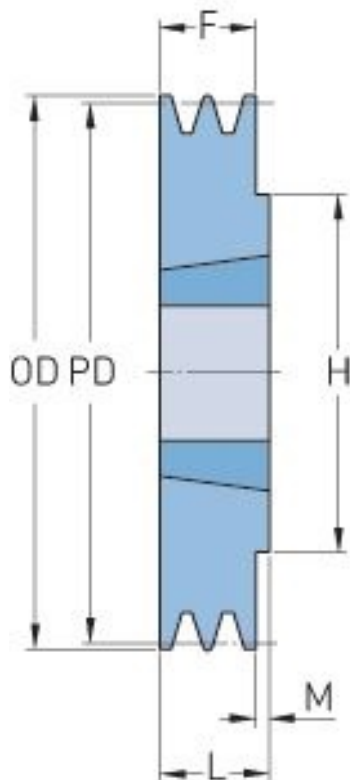

PHP 2SPZ150TB

Roztečný průměr (mm)	150
Vnější průměr (mm)	154
Typ řemenice	1
Číslo pouzdra	2012
Min. vnitřní průměr (mm)	14
Max. vnitřní průměr (mm)	50
F (mm)	28
G (mm)	-
K (mm)	-
L (mm)	32
M (mm)	4
H (mm)	100
Hmotnost (kg)	2.6